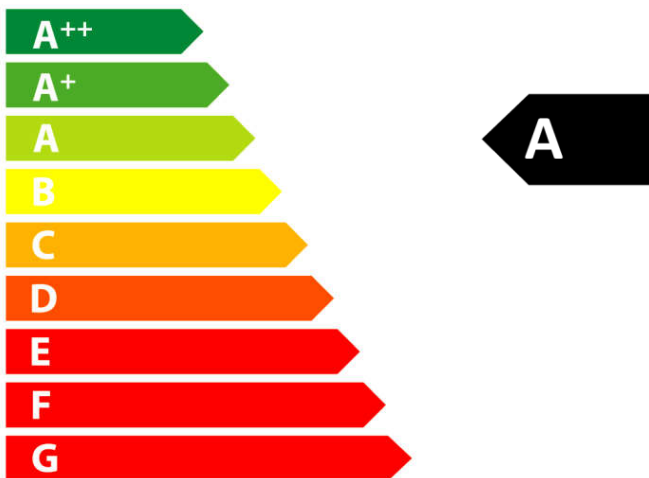

ENERG

енергия · ενεργεια

Global 100 BF-03 RCE

7,5
kW

-
kW

ENERGIA · ЕНЕРГИЯ · ΕΝΕΡΓΕΙΑ · ENERGIJA · ENERGY · ENERGIE · ENERGI

2015/1186